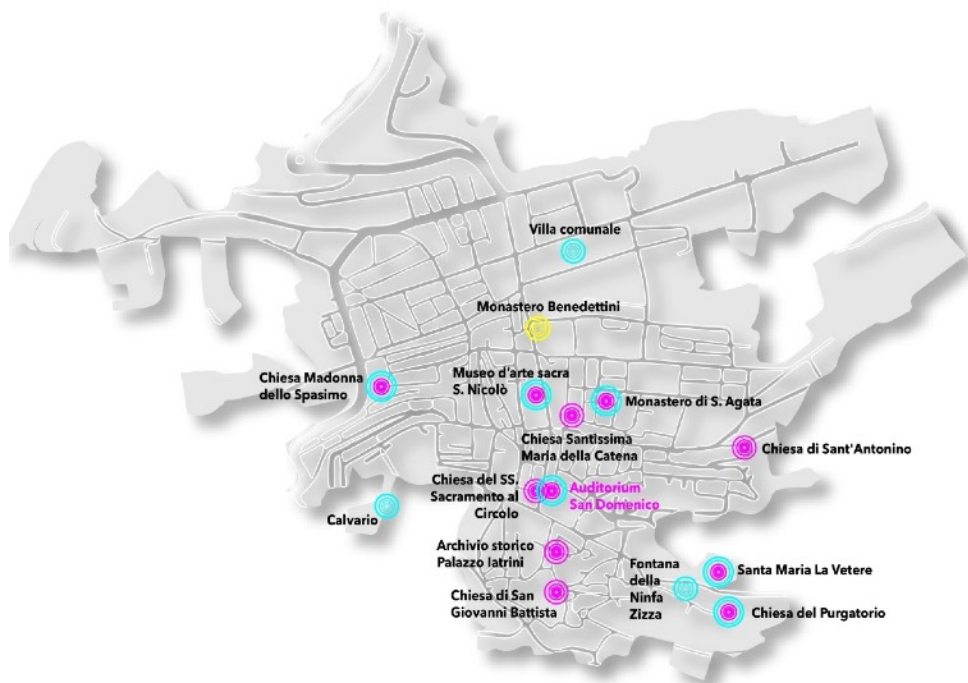

SITU Festival prende forma nella prestigiosa cornice architettonica barocca di Militello in Val di Catania, un piccolo centro dell'entroterra siculo inserito fra i Borghi più belli d'Italia e dal 2002 patrimonio mondiale dell'UNESCO. Nonostante Militello non si annoveri fra le mete più ambite del turismo dell'isola, questo borgo è considerato tra i più affascinanti della Sicilia e a testimonianza del passato illustre svettano cupole e campanili, 20 chiese, 9 conventi oltre a numerosi palazzi signorili.

SITU Festival - Edizione 2021, intende dialogare con il tessuto sociale e le diverse realtà del territorio, per stimolare meccanismi e dinamiche collaborative tra gli artisti, gli operatori culturali, i partecipanti e la comunità di Militello in val di Catania.

L'obiettivo è quello di sperimentare e diffondere pratiche culturali inclusive e aggregative per le comunità residenti e non, attraverso una rivalutazione e una riscoperta dei luoghi della quotidianità. SITU Festival, desidera tracciare a Militello Val di Catania un percorso espositivo che si snoda tra i vari siti storici e le architetture sacre, patrimonio prestigioso del luogo, dove la cultura sia al centro delle attività del Festival.

SITU
FESTIVAL

II EDIZIONE

SituCenter

Esterni

Interni

L'associazione Zona Blu, con sede a Milano, fondata nel 2020 da **Nicola Tineo** (*artista, arteterapeuta*), **Eduardo Luongo** (*artista*), **Viola Lo Monaco** (*arteterapeuta, artist manager*), **Maya Rita Colella** (*Designer, social media manager*), **Michael Lo Monaco** (*fotografo*), **Federico de Lorentis** (*artista*), **Ines Song** (*artista*).