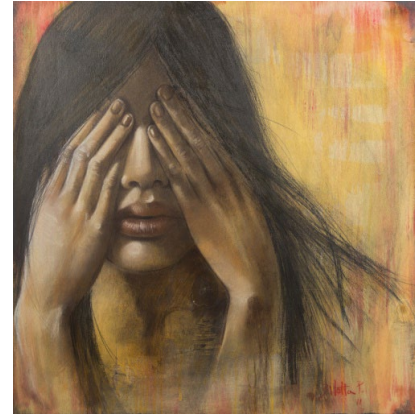

"ANIMA E CORPO"

TURBAMENTO cm. 60x60