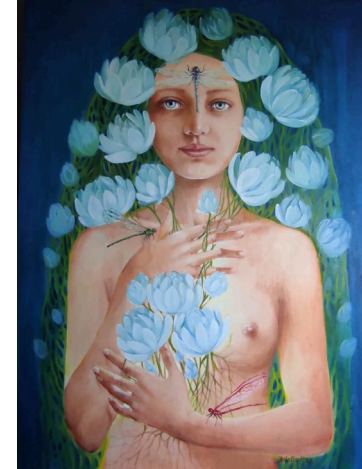

"ANIMA E CORPO "

MOSTRA DI PITTURA

DI PIERANGELA BILOTTA

presso gli spazi espositivi di Palazzo Pirelli dal 20 Febbraio al 9 Marzo 2023

La mostra "**ANIMA E CORPO**" è incentrata sull'universo femminile, racconta soprattutto di sentimenti e di stati d'animo in cui vengono messi in contrapposizione l'anima ed il corpo nell'eterna lotta tra lo spirito e la materia.

Un'esplorazione introspettiva ed intimista che mostra la donna in tutte le sue più variopinte sfumature, le sue fragilità, le sue paure, i suoi turbamenti, le sue inquietudini, le sue ansie, ma soprattutto la sua forza ,il suo desiderio di cambiare e la sua capacità di rinascere e di risorgere dalle proprie ceneri proprio come una fenice, la sua resilienza e quella capacità di trasformarsi e di rigenerarsi fino a "fiorire".

COME LA GOCCIA
CHE CONSUMA LA
PIETRA cm 60x60

"ANIMA E CORPO"

QUANDO LA
NOTTE
INCONTRA IL
GIORNO
cm. 60x60

GENESI
cm. 60x80

LA FENICE I
Cm.60X80 anno 2017

LA METAMORFOSI DI
EVA
cm. 60x80

INFIORESCENZA cm. 60x80

LA NASCITA DI UN
FIORE DI LOTO
PACHA MAMA
cm. 60x80

GERMINAZIONE
cm. 60x60

FIORITURA
CM.60X60

Macchie rosso sangue
come papaveri in fiore
CM.60X60