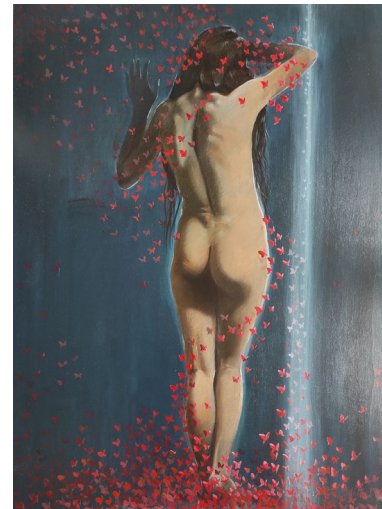

"ANIMA E CORPO "

MOSTRA DI PITTURA

DI PIERANGELA BILOTTA

presso gli spazi espositivi di Palazzo Pirelli dal 20 Febbraio al 9 Marzo 2023

La mostra "**ANIMA E CORPO**" è incentrata sull'universo femminile, racconta soprattutto di sentimenti e di stati d'animo in cui vengono messi in contrapposizione l'anima ed il corpo nell'eterna lotta tra lo spirito e la materia.

Un'esplorazione introspettiva ed intimista che mostra la donna in tutte le sue più variopinte sfumature, le sue fragilità, le sue paure, i suoi turbamenti, le sue inquietudini, le sue ansie, ma soprattutto la sua forza ,il suo desiderio di cambiare e la sua capacità di rinascere e di risorgere dalle proprie ceneri proprio come una fenice, la sua resilienza e quella capacità di trasformarsi e di rigenerarsi fino a "fiorire".

Le opere esposte si snodano lungo un percorso che affronta inizialmente una situazione di **disagio** , in cui ci si trova in uno stato di malessere, di ansia e di angoscia. Attraverso la sofferenza , si passa gradualmente ad una fase **introspettiva** , nella quale si cerca di interiorizzare, di elaborare e di metabolizzare per arrivare in fine al cambiamento, alla metamorfosi e alla **Rinascita**.

COME LA GOCCIA
CHE CONSUMA LA
PIETRA cm 60x60

"ANIMA E CORPO"

QUANDO LA
NOTTE
INCONTRA IL
GIORNO
cm. 60x60

GENESI
cm. 60x80

LA FENICE I
Cm.60X80 anno 2017

LA METAMORFOSI DI
EVA
cm. 60x80

INFIORESCENZA cm. 60x80