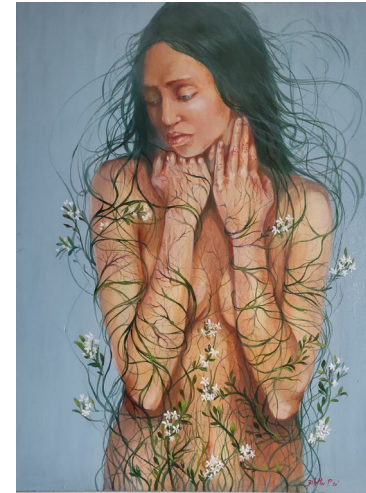

"ANIMA E CORPO "

MOSTRA DI PITTURA

DI PIERANGELA BILOTTA

presso gli spazi espositivi di Palazzo Pirelli dal 20 Febbraio al 9 Marzo 2023

La mostra "**ANIMA E CORPO**" è incentrata sull'universo femminile, racconta soprattutto di sentimenti e di stati d'animo in cui vengono messi in contrapposizione l'anima ed il corpo nell'eterna lotta tra lo spirito e la materia.

Un'esplorazione introspettiva ed intimista che mostra la donna in tutte le sue più variopinte sfumature, le sue fragilità, le sue paure, i suoi turbamenti, le sue inquietudini, le sue ansie, ma soprattutto la sua forza ,il suo desiderio di cambiare e la sua capacità di rinascere e di risorgere dalle proprie ceneri proprio come una fenice, la sua resilienza e quella capacità di trasformarsi e di rigenerarsi fino a "fiorire".

COME LA GOCCIA
CHE CONSUMA LA
PIETRA cm 60x60

"ANIMA E CORPO"

QUANDO LA
NOTTE
INCONTRA IL
GIORNO
cm. 60x60

GENESI
cm. 60x80

LA FENICE I
Cm.60X80 anno 2017

LA METAMORFOSI DI
EVA
cm. 60x80

INFIORESCENZA cm. 60x80

LA NASCITA DI UN
FIORE DI LOTO
PACHA MAMA
cm. 60x80

GERMINAZIONE
cm. 60x60

FIORITURA
CM.60X60

Macchie rosso sangue
come papaveri in fiore
CM.60X60