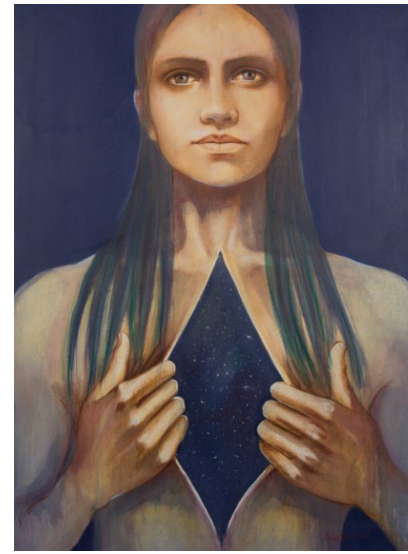

"ANIMA E CORPO "

MOSTRA DI PITTURA

DI PIERANGELA BILOTTA

presso gli spazi espositivi di Palazzo Pirelli dal 20 Febbraio al 9 Marzo 2023

La mostra "**ANIMA E CORPO**" è incentrata sull'universo femminile, racconta soprattutto di sentimenti e di stati d'animo in cui vengono messi in contrapposizione l'anima ed il corpo nell'eterna lotta tra lo spirito e la materia.

Un'esplorazione introspettiva ed intimista che mostra la donna in tutte le sue più variopinte sfumature, le sue fragilità, le sue paure, i suoi turbamenti, le sue inquietudini, le sue ansie, ma soprattutto la sua forza ,il suo desiderio di cambiare e la sua capacità di rinascere e di risorgere dalle proprie ceneri proprio come una fenice, la sua resilienza e quella capacità di trasformarsi e di rigenerarsi fino a "fiorire".

"ANIMA E CORPO"

LACRIME E SANGUE
Cm 40x40 + cm.20x20

GABBIE 1/2
cm. 40x40 +
cm20x20

TURBAMENTO cm. 60x60

IL BATTISTA cm. 60x80

INTROSPEZIONE cm. 60x80

LA DIMENSIONE INTERIORE
cm. 60x80 anno 2018

IL MONDO DENTRO
cm 60x60

COME LA GOCCIA
CHE CONSUMA LA
PIETRA cm 60x60

"ANIMA E CORPO"

QUANDO LA
NOTTE
INCONTRA IL
GIORNO
cm. 60x60

GENESI
cm. 60x80

LA FENICE I
Cm.60X80 anno 2017

LA METAMORFOSI DI
EVA
cm. 60x80

INFIORESCENZA cm. 60x80