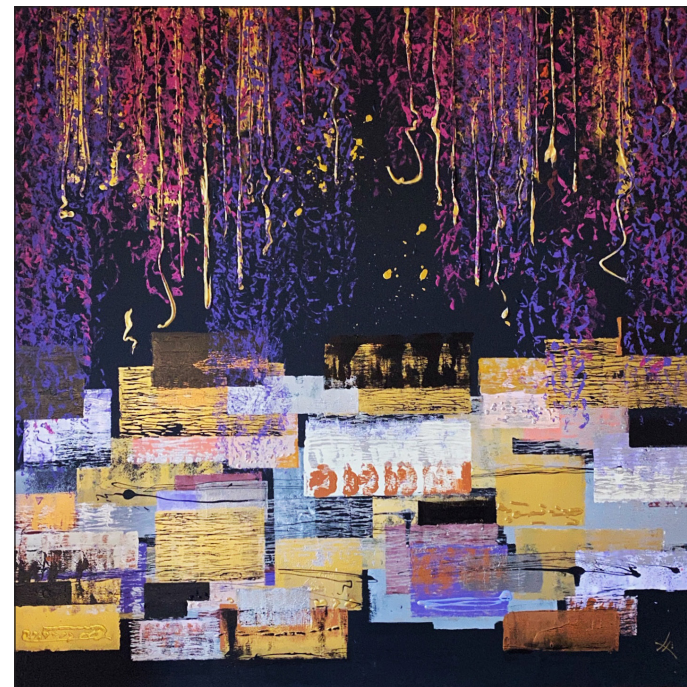

“Crepuscolo”

Tecnica mista su tela, 200x200 cm - 2020

DAL 14 AL 23 DICEMBRE 2021

La S.V. è invitata alla Mostra dell'Artista

Fulvia Steardo Fermi

“DARE CORPO E VITA ALLA MATERIA”

a Torino dal 1972
galleria d'arte
malimpensa
by **latelaccia**

Orario: 10,30 - 12,30 16,00 - 19,00 (chiuso lunedì e festivi)
Corso Inghilterra, 51 - TORINO - Tel. 011.56.28.220 - Cell. 347.2257267
www.latelaccia.it info@latelaccia.it