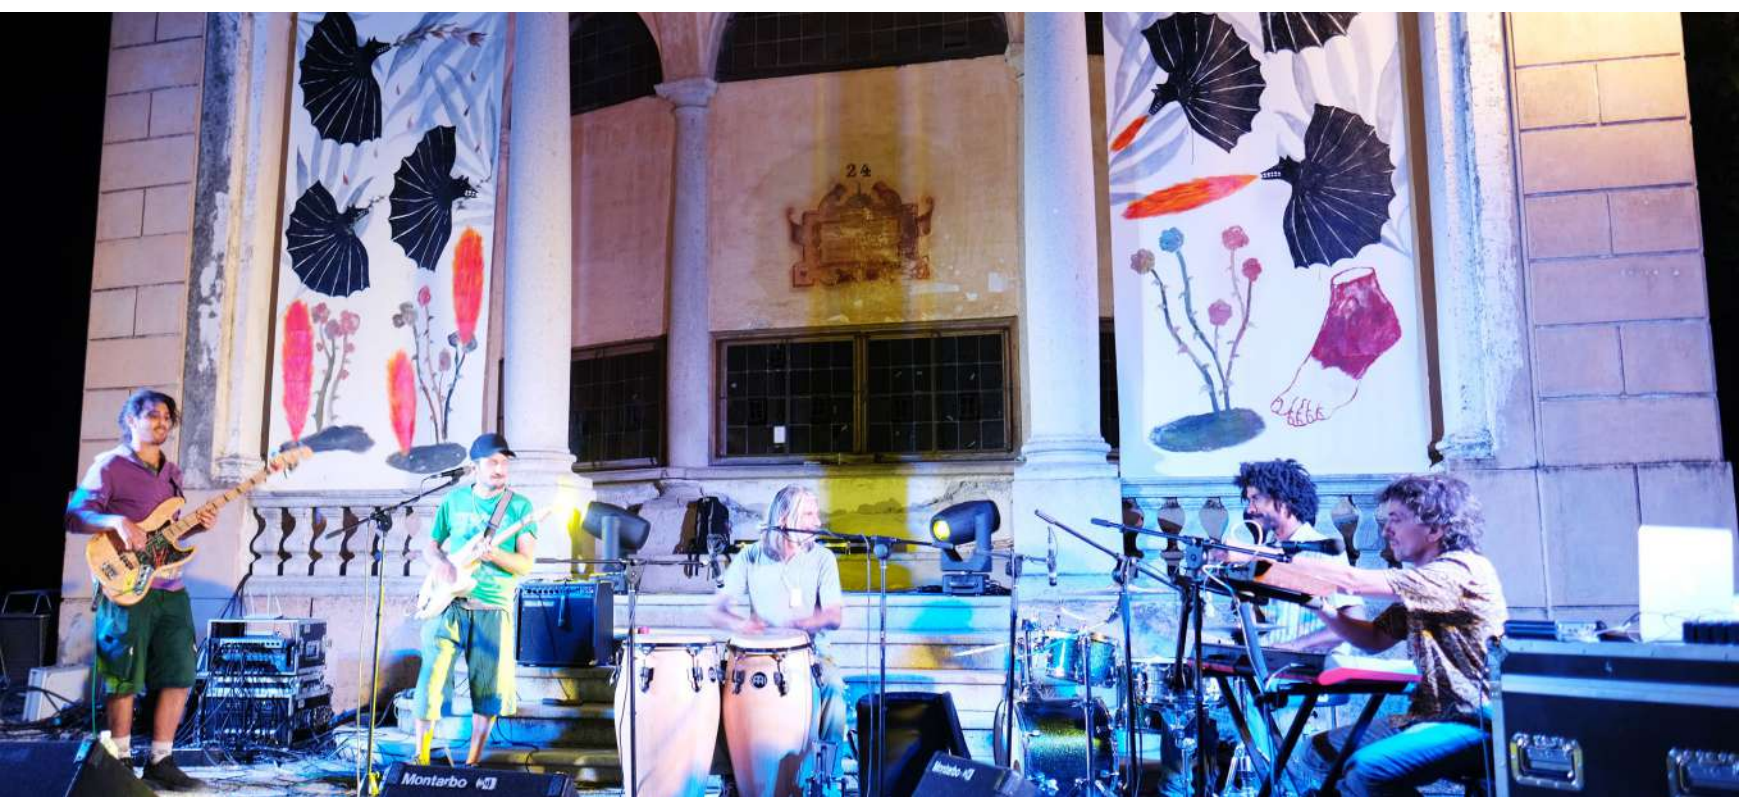

## Il Festival

Borderline Arte Festival è un'iniziativa culturale che promuove attività artistiche contemporanee attraverso forme di partecipazione, collaborazione e contaminazione tra realtà diverse.

Il Festival, organizzato dall'Associazione culturale Borderline, si svolgerà il primo weekend di settembre, coinvolgendo l'intera Città di Varallo, nota per la sua ricca tradizione artistica, il sito UNESCO del Sacro Monte e le bellezze naturalistiche alpine in cui si inserisce. L'intero progetto è immaginato come una matassa che si srotola per i luoghi simbolo del territorio, intrecciando passato e presente in un dialogo che dilata i confini temporali, creando un vero e proprio museo diffuso in cui i visitatori possono muoversi, coinvolti da installazioni site specific, mostre e performance live.